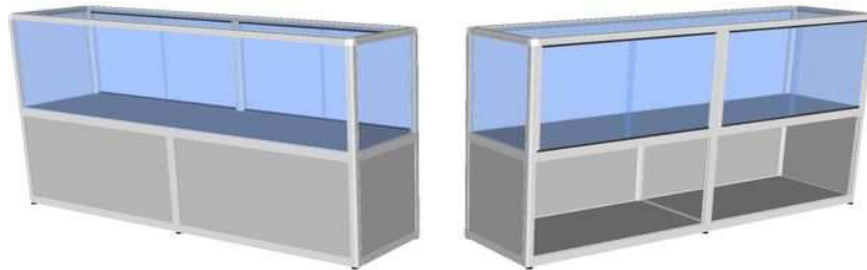

COMPTOIR CAISSE / COMPTOIR de RECEPTION

Hauteur 112 cm - Profondeur 50 cm

Largeur 150 cm

Vue Coté Client

Vue Coté Vendeur

Largeur 150 cm - à partir* de 795 €

Vue Coté Client

Vue Coté Vendeur

Largeur 150 cm - à partir* de 825 €

* Alu Satiné ou Poli, Blanc ou Noir, mélamine au choix (voir nuancier) - Portes sur partie Verre - Dessus verre 8 mm
Options: Couleur Alu - Portes sur partie Meuble - Tablettes supplémentaires - Serrure(s) - Eclairage Néon ou LED ...

COMPTOIR CAISSE / COMPTOIR de RECEPTION

Hauteur 112 cm - Profondeur 50 cm

Largeur 200 cm

Vue Coté Client

Vue Coté Vendeur

Largeur 200 cm - à partir* de 965 €

Vue Coté Client

Vue Coté Vendeur

COMPTOIR CAISSE / COMPTOIR de RECEPTION

Hauteur 112 cm - Profondeur 50 cm

Largeur 250 cm

Vue Coté Vendeur

Vue Coté Vendeur

Largeur 250 cm - à partir* de 1275 €

Vue Coté Client

Largeur 200 + 50 cm - à partir* de 1320 €