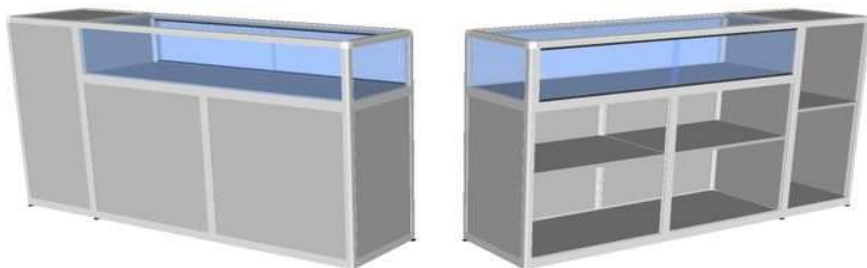

COMPTOIR CAISSE / COMPTOIR de RECEPTION

Hauteur 112 cm - Profondeur 50 cm

Largeur 150 cm

Vue Coté Client

Vue Coté Vendeur

Largeur 150 cm - à partir* de 795 €

Vue Coté Client

Vue Coté Vendeur

COMPTOIR CAISSE / COMPTOIR de RECEPTION

Hauteur 112 cm - Profondeur 50 cm

Largeur 200 cm

Vue Coté Client

Vue Coté Vendeur

Largeur 200 cm - à partir* de 965 €

Vue Coté Client

Vue Coté Vendeur

Largeur 200 cm - à partir* de 995 €

* Alu Satiné ou Poli, Blanc ou Noir, mélamine au choix (voir nuancier) - Portes sur partie Verre - Dessus verre 8 mm
Options: Couleur Alu - Portes sur partie Meuble - Tablettes supplémentaires - Serrure(s) - Eclairage Néon ou LED ...

COMPTOIR CAISSE / COMPTOIR de RECEPTION

Hauteur 112 cm - Profondeur 50 cm

Largeur 250 cm

Vue Coté Vendeur

Vue Coté Vendeur

Largeur 250 cm - à partir* de 1275 €

Vue Coté Client

Largeur 200 + 50 cm - à partir* de 1320 €