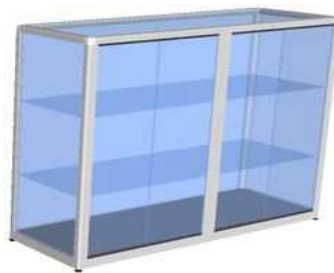

COMPTOIR CAISSE / COMPTOIR de RECEPTION

Hauteur 112 cm - Profondeur 50 cm

Largeur 150 cm

Vue Coté Client

Vue Coté Vendeur

Largeur 150 cm - à partir* de 795 €

Vue Coté Client

Vue Coté Vendeur

Largeur 150 cm - à partir* de 825 €

* Alu Satiné ou Poli, Blanc ou Noir, mélamine au choix (voir nuancier) - Portes sur partie Verre - Dessus verre 8 mm
Options: Couleur Alu - Portes sur partie Meuble - Tablettes supplémentaires - Serrure(s) - Eclairage Néon ou LED ...

COMPTOIR CAISSE / COMPTOIR de RECEPTION

Hauteur 112 cm - Profondeur 50 cm

Largeur 200 cm

Vue Coté Client

Vue Coté Vendeur

Largeur 200 cm - à partir* de 965 €

Vue Coté Client

Vue Coté Vendeur

COMPTOIR CAISSE / COMPTOIR de RECEPTION

Hauteur 112 cm - Profondeur 50 cm

Largeur 250 cm

Vue Coté Vendeur

Vue Coté Vendeur

Largeur 250 cm - à partir* de 1275 €

Vue Coté Client

Largeur 200 + 50 cm - à partir* de 1320 €