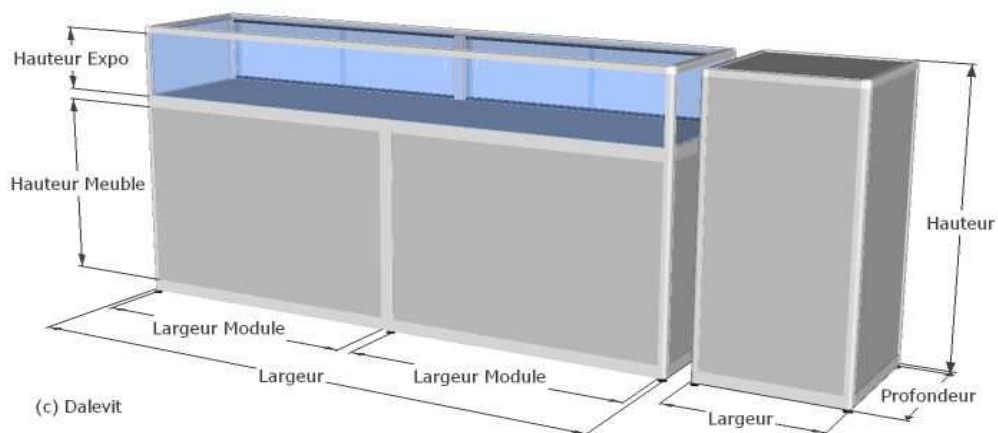

COMPTOIR CAISSE / COMPTOIR de RECEPTION

Hauteur 112 cm - Profondeur 50 cm

Largeur 150 cm

Vue Coté Client

Vue Coté Vendeur

Largeur 150 cm - à partir* de 795 €

Vue Coté Client

Vue Coté Vendeur

COMPTOIR CAISSE / COMPTOIR de RECEPTION

Hauteur 112 cm - Profondeur 50 cm

Largeur 200 cm

Vue Coté Client

Vue Coté Vendeur

Largeur 200 cm - à partir* de 965 €

Vue Coté Client

Vue Coté Vendeur

COMPTOIR CAISSE / COMPTOIR de RECEPTION

Hauteur 112 cm - Profondeur 50 cm

Largeur 250 cm

Vue Coté Vendeur

Vue Coté Vendeur

Largeur 250 cm - à partir* de 1275 €

Vue Coté Client

Largeur 200 + 50 cm - à partir* de 1320 €

* Alu Satiné ou Poli, Blanc ou Noir, mélamine au choix (voir nuancier) - Portes sur partie verre - Dessus verre 8 mm
Options: Couleur Alu - Portes sur partie Meuble - Tablettes supplémentaires - Serrure(s) - Eclairage Néon ou LED ...