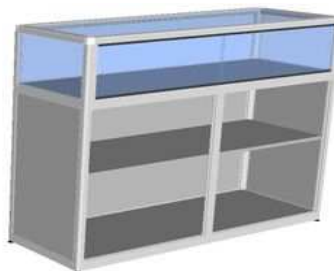

COMPTOIR CAISSE / COMPTOIR de RECEPTION

Hauteur 112 cm - Profondeur 50 cm

Largeur 150 cm

Vue Coté Client

Vue Coté Vendeur

Largeur 150 cm - à partir* de 795 €

Vue Coté Client

Vue Coté Vendeur

Largeur 150 cm - à partir* de 825 €

* Alu Satiné ou Poli, Blanc ou Noir, mélamine au choix (voir nuancier) - Portes sur partie Verre - Dessus verre 8 mm
Options: Couleur Alu - Portes sur partie Meuble - Tablettes supplémentaires - Serrure(s) - Eclairage Néon ou LED ...

COMPTOIR CAISSE / COMPTOIR de RECEPTION

Hauteur 112 cm - Profondeur 50 cm

Largeur 200 cm

Vue Coté Client

Vue Coté Vendeur

Largeur 200 cm - à partir* de 965 €

Vue Coté Client

Vue Coté Vendeur

COMPTOIR CAISSE / COMPTOIR de RECEPTION

Hauteur 112 cm - Profondeur 50 cm

Largeur 250 cm

Vue Coté Vendeur

Vue Coté Vendeur

Largeur 250 cm - à partir* de 1275 €

Vue Coté Client

Largeur 200 + 50 cm - à partir* de 1320 €