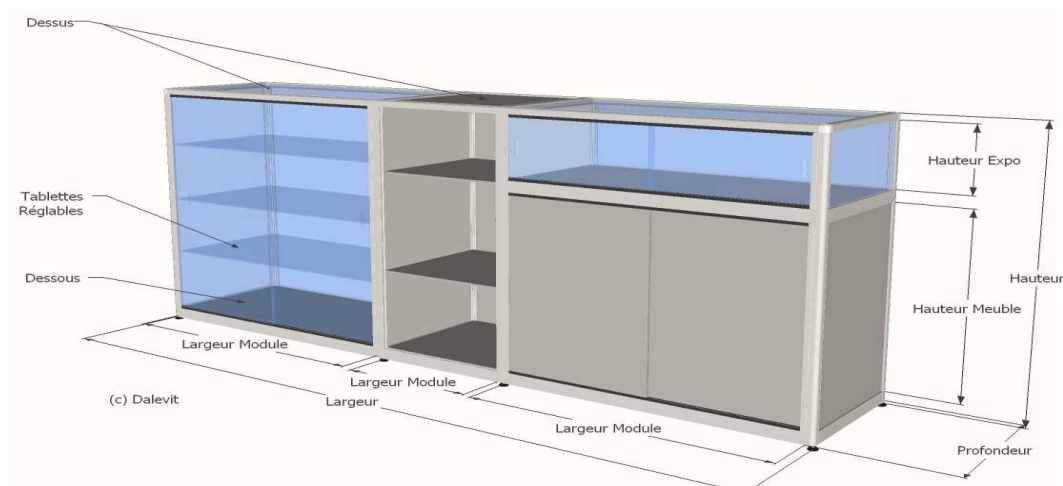

COMPTOIR CAISSE / COMPTOIR de RECEPTION

Hauteur 112 cm - Profondeur 50 cm

Largeur 150 cm

Vue Coté Client

Vue Coté Vendeur

Largeur 150 cm - à partir* de 795 €

Vue Coté Client

Vue Coté Vendeur

COMPTOIR CAISSE / COMPTOIR de RECEPTION

Hauteur 112 cm - Profondeur 50 cm

Largeur 200 cm

Vue Coté Client

Vue Coté Vendeur

Largeur 200 cm - à partir* de 965 €

Vue Coté Client

Vue Coté Vendeur

Largeur 200 cm - à partir* de 995 €

* Alu Satiné ou Poli, Blanc ou Noir, mélamine au choix (voir nuancier) - Portes sur partie Verre - Dessus verre 8 mm
Options: Couleur Alu - Portes sur partie Meuble - Tablettes supplémentaires - Serrure(s) - Eclairage Néon ou LED ...

COMPTOIR CAISSE / COMPTOIR de RECEPTION

Hauteur 112 cm - Profondeur 50 cm

Largeur 250 cm

Vue Coté Vendeur

Vue Coté Vendeur

Largeur 250 cm - à partir* de 1275 €

Vue Coté Client

Largeur 200 + 50 cm - à partir* de 1320 €