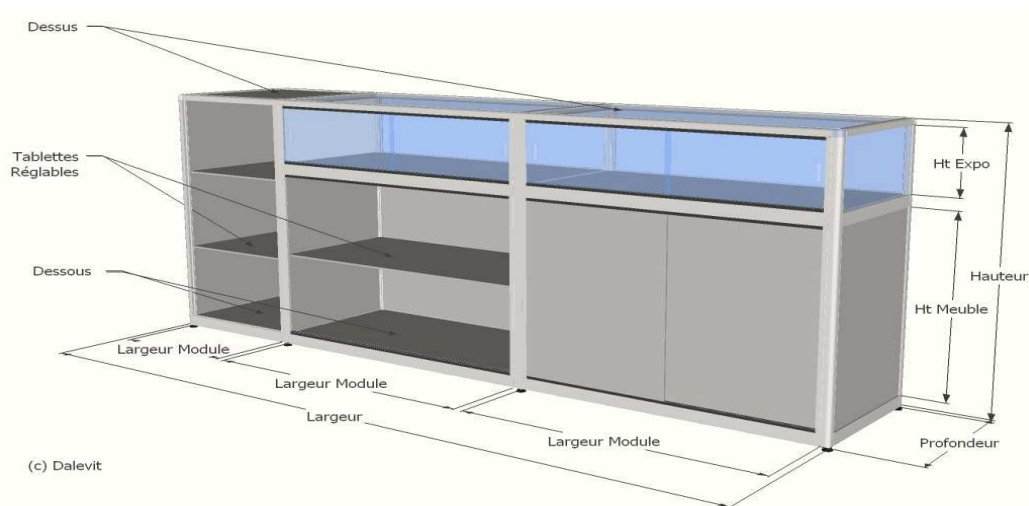

COMPTOIR CAISSE / COMPTOIR de RECEPTION

Hauteur 112 cm - Profondeur 50 cm

Largeur 200 cm

Vue Coté Client

Vue Coté Vendeur

Largeur 200 cm - à partir* de 965 €

Vue Coté Client

Vue Coté Vendeur

Largeur 200 cm - à partir* de 995 €

* Alu Satiné ou Poli, Blanc ou Noir, mélamine au choix (voir nuancier) - Portes sur partie Verre - Dessus verre 8 mm
Options: Couleur Alu - Portes sur partie Meuble - Tablettes supplémentaires - Serrure(s) - Eclairage Néon ou LED ...

COMPTOIR CAISSE / COMPTOIR de RECEPTION

Hauteur 112 cm - Profondeur 50 cm

Largeur 250 cm

Vue Coté Vendeur

Vue Coté Vendeur

Largeur 250 cm - à partir* de 1275 €

Vue Coté Client

Largeur 200 + 50 cm - à partir* de 1320 €

* Alu Satiné ou Poli, Blanc ou Noir, mélamine au choix (voir nuancier) - Portes sur partie verre - Dessus verre 8 mm
Options: Couleur Alu - Portes sur partie Meuble - Tablettes supplémentaires - Serrure(s) - Eclairage Néon ou LED ...