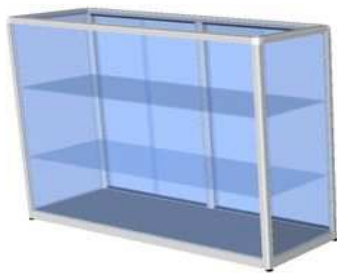

COMPTOIR CAISSE / COMPTOIR de RECEPTION

Hauteur 112 cm - Profondeur 50 cm

Largeur 150 cm

Vue Coté Client

Vue Coté Vendeur

Largeur 150 cm - à partir* de 795 €

Vue Coté Client

Vue Coté Vendeur

Largeur 150 cm - à partir* de 825 €

* Alu Satiné ou Poli, Blanc ou Noir, mélamine au choix (voir nuancier) - Portes sur partie Verre - Dessus verre 8 mm
Options: Couleur Alu - Portes sur partie Meuble - Tablettes supplémentaires - Serrure(s) - Eclairage Néon ou LED ...

COMPTOIR CAISSE / COMPTOIR de RECEPTION

Hauteur 112 cm - Profondeur 50 cm

Largeur 200 cm

Vue Coté Client

Vue Coté Vendeur

Largeur 200 cm - à partir* de 965 €

Vue Coté Client

Vue Coté Vendeur

Largeur 200 cm - à partir* de 995 €

* Alu Satiné ou Poli, Blanc ou Noir, mélamine au choix (voir nuancier) - Portes sur partie Verre - Dessus verre 8 mm
Options: Couleur Alu - Portes sur partie Meuble - Tablettes supplémentaires - Serrure(s) - Eclairage Néon ou LED ...