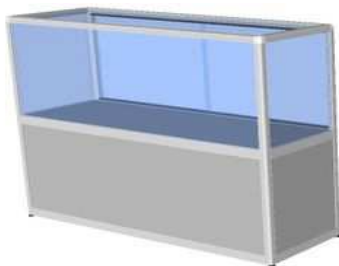

COMPTOIR CAISSE / COMPTOIR de RECEPTION

Hauteur 112 cm - Profondeur 50 cm

Largeur 150 cm

Vue Coté Client

Vue Coté Vendeur

Largeur 150 cm - à partir* de 795 €

Vue Coté Client

Vue Coté Vendeur

Largeur 150 cm - à partir* de 825 €

* Alu Satiné ou Poli, Blanc ou Noir, mélamine au choix (voir nuancier) - Portes sur partie Verre - Dessus verre 8 mm
Options: Couleur Alu - Portes sur partie Meuble - Tablettes supplémentaires - Serrure(s) - Eclairage Néon ou LED ...

COMPTOIR CAISSE / COMPTOIR de RECEPTION

Hauteur 112 cm - Profondeur 50 cm

Largeur 200 cm

Vue Coté Client

Vue Coté Vendeur

Largeur 200 cm - à partir* de 965 €

Vue Coté Client

Vue Coté Vendeur

COMPTOIR CAISSE / COMPTOIR de RECEPTION

Hauteur 112 cm - Profondeur 50 cm

Largeur 250 cm

Vue Coté Vendeur

Vue Coté Vendeur

Largeur 250 cm - à partir* de 1275 €

Vue Coté Client

Largeur 200 + 50 cm - à partir* de 1320 €