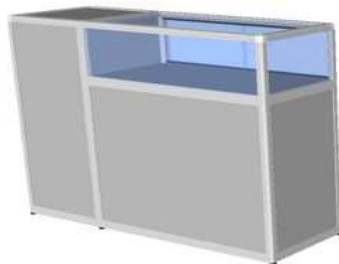

COMPTOIR CAISSE / COMPTOIR de RECEPTION

Hauteur 112 cm - Profondeur 50 cm

Largeur 150 cm

Vue Coté Client

Vue Coté Vendeur

Largeur 150 cm - à partir* de 795 €

Vue Coté Client

Vue Coté Vendeur

Largeur 150 cm - à partir* de 825 €

* Alu Satiné ou Poli, Blanc ou Noir, mélamine au choix (voir nuancier) - Portes sur partie Verre - Dessus verre 8 mm
Options: Couleur Alu - Portes sur partie Meuble - Tablettes supplémentaires - Serrure(s) - Eclairage Néon ou LED ...

COMPTOIR CAISSE / COMPTOIR de RECEPTION

Hauteur 112 cm - Profondeur 50 cm

Largeur 200 cm

Vue Coté Client

Vue Coté Vendeur

Largeur 200 cm - à partir* de 965 €

Vue Coté Client

Vue Coté Vendeur

COMPTOIR CAISSE / COMPTOIR de RECEPTION

Hauteur 112 cm - Profondeur 50 cm

Largeur 250 cm

Vue Coté Vendeur

Vue Coté Vendeur

Largeur 250 cm - à partir* de 1275 €

Vue Coté Client

Largeur 200 + 50 cm - à partir* de 1320 €