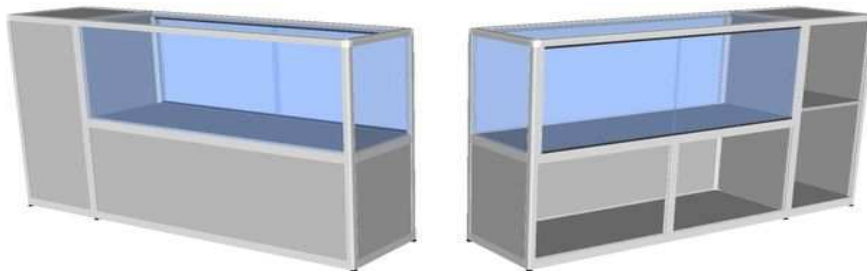

COMPTOIR CAISSE / COMPTOIR de RECEPTION

Hauteur 112 cm - Profondeur 50 cm

Largeur 150 cm

Vue Coté Client

Vue Coté Vendeur

Largeur 150 cm - à partir* de 795 €

Vue Coté Client

Vue Coté Vendeur

COMPTOIR CAISSE / COMPTOIR de RECEPTION

Hauteur 112 cm - Profondeur 50 cm

Largeur 200 cm

Vue Coté Client

Vue Coté Vendeur

Largeur 200 cm - à partir* de 965 €

Vue Coté Client

Vue Coté Vendeur

Largeur 200 cm - à partir* de 995 €

* Alu Satiné ou Poli, Blanc ou Noir, mélamine au choix (voir nuancier) - Portes sur partie Verre - Dessus verre 8 mm
Options: Couleur Alu - Portes sur partie Meuble - Tablettes supplémentaires - Serrure(s) - Eclairage Néon ou LED ...

COMPTOIR CAISSE / COMPTOIR de RECEPTION

Hauteur 112 cm - Profondeur 50 cm

Largeur 250 cm

Vue Coté Vendeur

Vue Coté Vendeur

Largeur 250 cm - à partir* de 1275 €

Vue Coté Client

Largeur 200 + 50 cm - à partir* de 1320 €