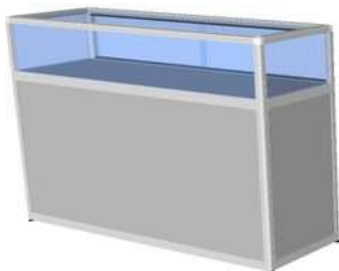

COMPTOIR CAISSE / COMPTOIR de RECEPTION

Hauteur 112 cm - Profondeur 50 cm

Largeur 150 cm

Vue Coté Client

Vue Coté Vendeur

Largeur 150 cm - à partir* de 795 €

Vue Coté Client

Vue Coté Vendeur

Largeur 150 cm - à partir* de 825 €

* Alu Satiné ou Poli, Blanc ou Noir, mélamine au choix (voir nuancier) - Portes sur partie Verre - Dessus verre 8 mm
Options: Couleur Alu - Portes sur partie Meuble - Tablettes supplémentaires - Serrure(s) - Eclairage Néon ou LED ...

COMPTOIR CAISSE / COMPTOIR de RECEPTION

Hauteur 112 cm - Profondeur 50 cm

Largeur 200 cm

Vue Coté Client

Vue Coté Vendeur

Largeur 200 cm - à partir* de 965 €

Vue Coté Client

Vue Coté Vendeur

COMPTOIR CAISSE / COMPTOIR de RECEPTION

Hauteur 112 cm - Profondeur 50 cm

Largeur 250 cm

Vue Coté Vendeur

Vue Coté Vendeur

Largeur 250 cm - à partir* de 1275 €

Vue Coté Client

Largeur 200 + 50 cm - à partir* de 1320 €