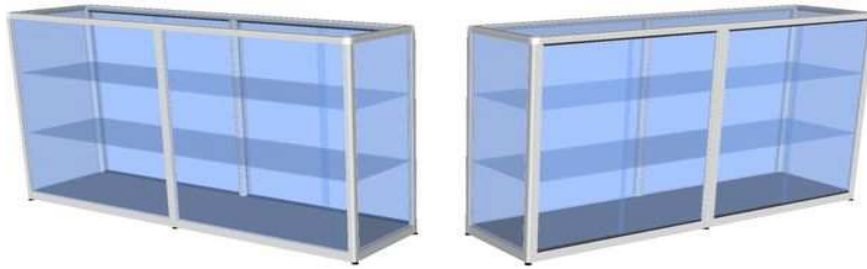

COMPTOIR CAISSE / COMPTOIR de RECEPTION

Hauteur 112 cm - Profondeur 50 cm

Largeur 150 cm

Vue Coté Client

Vue Coté Vendeur

Largeur 150 cm - à partir* de 795 €

Vue Coté Client

Vue Coté Vendeur

Largeur 150 cm - à partir* de 825 €

* Alu Satiné ou Poli, Blanc ou Noir, mélamine au choix (voir nuancier) - Portes sur partie Verre - Dessus verre 8 mm
Options: Couleur Alu - Portes sur partie Meuble - Tablettes supplémentaires - Serrure(s) - Eclairage Néon ou LED ...

COMPTOIR CAISSE / COMPTOIR de RECEPTION

Hauteur 112 cm - Profondeur 50 cm

Largeur 200 cm

Vue Coté Client

Vue Coté Vendeur

Largeur 200 cm - à partir* de 965 €

Vue Coté Client

Vue Coté Vendeur

COMPTOIR CAISSE / COMPTOIR de RECEPTION

Hauteur 112 cm - Profondeur 50 cm

Largeur 250 cm

Vue Coté Vendeur

Vue Coté Vendeur

Largeur 250 cm - à partir* de 1275 €

Vue Coté Client

Largeur 200 + 50 cm - à partir* de 1320 €