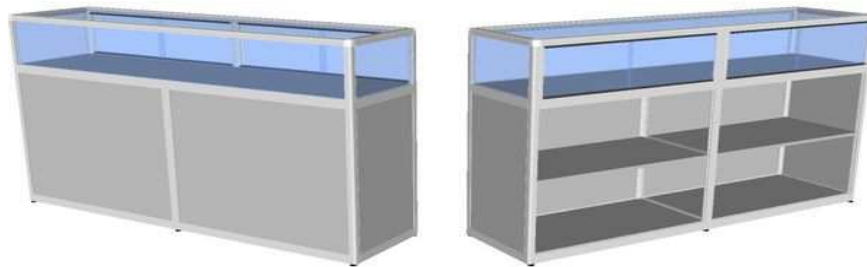

COMPTOIR CAISSE / COMPTOIR de RECEPTION

Hauteur 112 cm - Profondeur 50 cm

Largeur 150 cm

Vue Coté Client

Vue Coté Vendeur

Largeur 150 cm - à partir* de 795 €

Vue Coté Client

Vue Coté Vendeur

Largeur 150 cm - à partir* de 825 €

* Alu Satiné ou Poli, Blanc ou Noir, mélamine au choix (voir nuancier) - Portes sur partie Verre - Dessus verre 8 mm
Options: Couleur Alu - Portes sur partie Meuble - Tablettes supplémentaires - Serrure(s) - Eclairage Néon ou LED ...

COMPTOIR CAISSE / COMPTOIR de RECEPTION

Hauteur 112 cm - Profondeur 50 cm

Largeur 200 cm

Vue Coté Client

Vue Coté Vendeur

Largeur 200 cm - à partir* de 965 €

Vue Coté Client

Vue Coté Vendeur

COMPTOIR CAISSE / COMPTOIR de RECEPTION

Hauteur 112 cm - Profondeur 50 cm

Largeur 250 cm

Vue Coté Vendeur

Vue Coté Vendeur

Largeur 250 cm - à partir* de 1275 €

Vue Coté Client

Largeur 200 + 50 cm - à partir* de 1320 €