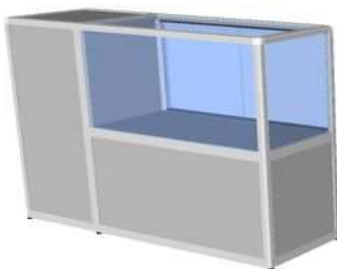

COMPTOIR CAISSE / COMPTOIR de RECEPTION

Hauteur 112 cm - Profondeur 50 cm

Largeur 150 cm

Vue Coté Client

Vue Coté Vendeur

Largeur 150 cm - à partir* de 795 €

Vue Coté Client

Vue Coté Vendeur

Largeur 150 cm - à partir* de 825 €

* Alu Satiné ou Poli, Blanc ou Noir, mélamine au choix (voir nuancier) - Portes sur partie Verre - Dessus verre 8 mm
Options: Couleur Alu - Portes sur partie Meuble - Tablettes supplémentaires - Serrure(s) - Eclairage Néon ou LED ...

COMPTOIR CAISSE / COMPTOIR de RECEPTION

Hauteur 112 cm - Profondeur 50 cm

Largeur 200 cm

Vue Coté Client

Vue Coté Vendeur

Largeur 200 cm - à partir* de 965 €

Vue Coté Client

Vue Coté Vendeur

COMPTOIR CAISSE / COMPTOIR de RECEPTION

Hauteur 112 cm - Profondeur 50 cm

Largeur 250 cm

Vue Coté Vendeur

Vue Coté Vendeur

Largeur 250 cm - à partir* de 1275 €

Vue Coté Client

Largeur 200 + 50 cm - à partir* de 1320 €